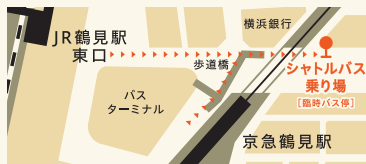

ラボツアー・遺伝子解析施設を見てみよう!

抽

植物科学ラボツアー

講演会・セミナー

ポスター展示・ビデオ上映

同時開催プログラム

- ▶ 生命医科学研究センター 連携大学院説明会
- ▶ 理系志望の女子中高生、個別相談会
- ▶ 横浜市立大学入試相談会
- ▶ 横浜市立横浜サイエンスフロンティア 高等学校生徒による学習成果発表

公式サイトもチェック!

🚌 会場までのアクセス 当日は無料シャトルバスを運行します。

- 無料シャトルバス ※2019年9月21日のみ運行
- 公共交通機関

JR・京急 鶴見駅より 無料シャトルバス約10分

[電車]
JR・京急鶴見駅より「JR鶴見線」に乗り換え「鶴見小野駅」下車 徒歩15分

[路線バス・有料]
JR 鶴見駅東口バスターミナル 8番乗り場 臨港バス(鶴08系統)「ふれーゆ」行き「理研・市大大学院前」下車徒歩1分

鶴見駅臨時バス停発 → 理研・市大行き 時刻表