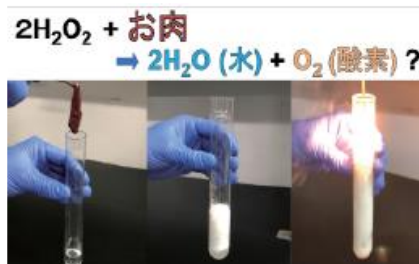

体験イベント

「分子模型でタンパク質のかたちを組み立てよう！」

タンパク質の立体構造を楽しく理解できます。

「お肉好きですか？」

-お肉の中のタンパク質で酸素を作ってみよう！

豚レバーと過酸化水素水を混ぜて酸素を発生させます。

3. 主催・会場

公立大学法人横浜市立大学 鶴見キャンパス
〒230-0045 横浜市鶴見区末広町 1-7-29
TEL 045-508-7201

参考資料

プログラムのご紹介（別添チラシを参照。）

1) 体験イベント（下記含め31イベント）

◆「分子模型でタンパク質のかたちを組み立てよう！」

分子模型キットを用いてタンパク質のかたちを楽しみながら理解できるプログラム。小学生から大人まで、幅広い年齢層の方に、自然の仕組みの巧妙さを体感していただきます。

対象：小学生以上（小学3年生以下は保護者同伴）

◆「お肉好きですか？-お肉の中のタンパク質で酸素を作ってみよう！」